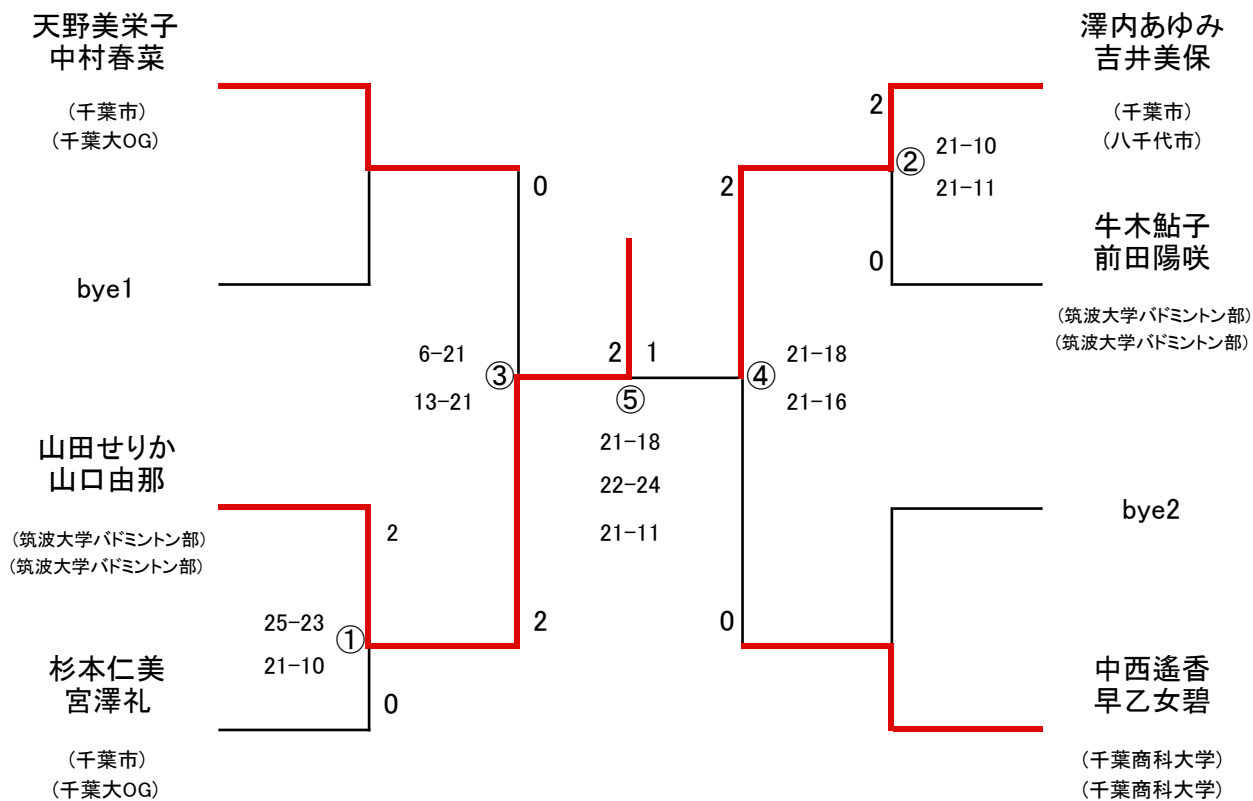

# 女子ダブルス1部 1,2位トーナメント

- |   |  |  |
|---|--|--|
| <p>①</p> <p>山田せりか<br/>山口由那</p> <p>(筑波大学バドミントン部)<br/>(筑波大学バドミントン部)</p> | <p>2 ( 25 - 23 , 21 - 10 ) 0</p>           | <p>杉本仁美<br/>宮澤礼</p> <p>(千葉市)<br/>(千葉大OG)</p>                 |
| <p>②</p> <p>澤内あゆみ<br/>吉井美保</p> <p>(千葉市)<br/>(八千代市)</p>                | <p>2 ( 21 - 10 , 21 - 11 ) 0</p>           | <p>牛木鮎子<br/>前田陽咲</p> <p>(筑波大学バドミントン部)<br/>(筑波大学バドミントン部)</p>  |
| <p>③</p> <p>天野美栄子<br/>中村春菜</p> <p>(千葉市)<br/>(千葉大OG)</p>               | <p>0 ( 6 - 21 , 13 - 21 ) 2</p>            | <p>山田せりか<br/>山口由那</p> <p>(筑波大学バドミントン部)<br/>(筑波大学バドミントン部)</p> |
| <p>④</p> <p>澤内あゆみ<br/>吉井美保</p> <p>(千葉市)<br/>(八千代市)</p>                | <p>2 ( 21 - 18 , 21 - 16 ) 0</p>           | <p>中西遙香<br/>早乙女碧</p> <p>(千葉商科大学)<br/>(千葉商科大学)</p>            |
| <p>⑤</p> <p>山田せりか<br/>山口由那</p> <p>(筑波大学バドミントン部)<br/>(筑波大学バドミントン部)</p> | <p>2 ( 21 - 18 , 22 - 24 , 21 - 11 ) 1</p> | <p>澤内あゆみ<br/>吉井美保</p> <p>(千葉市)<br/>(八千代市)</p>                |

# 女子ダブルス1部 3,4位トーナメント

小島かおり  
山下由貴奈

(千葉大学)  
(千葉大学)

bye1

山上千波  
勝部早紀

(東京大学)  
(東京大学)

木村裕美  
川口紗希

(千葉県庁)  
(千葉大OG)