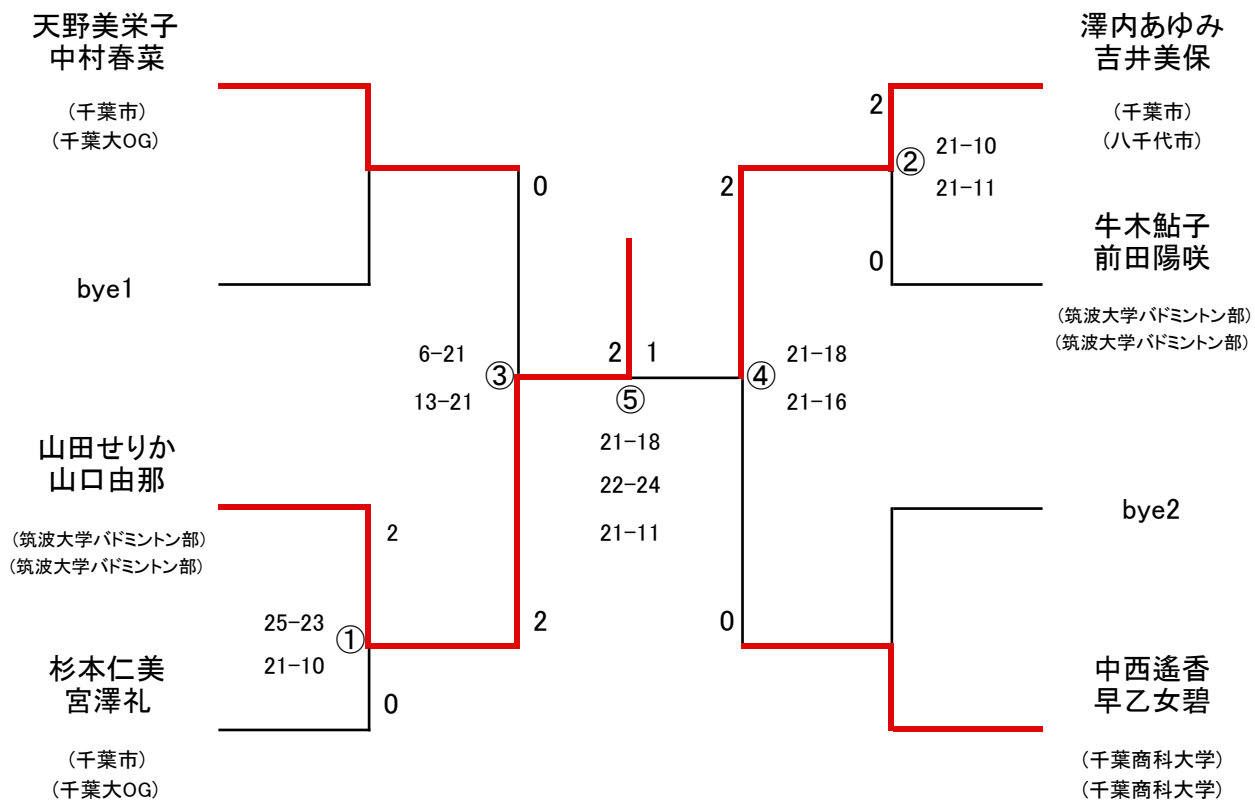

女子ダブルス1部 1,2位トーナメント

- ① 山田せりか
山口由那 2 (25 - 23 , 21 - 10) 0
(筑波大学バドミントン部)
(筑波大学バドミントン部) 杉本仁美
宮澤礼
(千葉市)
(千葉大OG)
- ② 澤内あゆみ
吉井美保 2 (21 - 10 , 21 - 11) 0
(千葉市)
(八千代市) 牛木鮎子
前田陽咲
(筑波大学バドミントン部)
(筑波大学バドミントン部)
- ③ 天野美栄子
中村春菜 0 (6 - 21 , 13 - 21) 2
(千葉市)
(千葉大OG) 山田せりか
山口由那
(筑波大学バドミントン部)
(筑波大学バドミントン部)
- ④ 澤内あゆみ
吉井美保 2 (21 - 18 , 21 - 16) 0
(千葉市)
(八千代市) 中西遙香
早乙女碧
(千葉商科大学)
(千葉商科大学)
- ⑤ 山田せりか
山口由那 2 (21 - 18 , 22 - 24 , 21 - 11) 1
(筑波大学バドミントン部)
(筑波大学バドミントン部) 澤内あゆみ
吉井美保
(千葉市)
(八千代市)

女子ダブルス1部 3,4位トーナメント

小島かおり
山下由貴奈

(千葉大学)
(千葉大学)

bye1

山上千波
勝部早紀

(東京大学)
(東京大学)

木村裕美
川口紗希

(千葉県庁)
(千葉大OG)