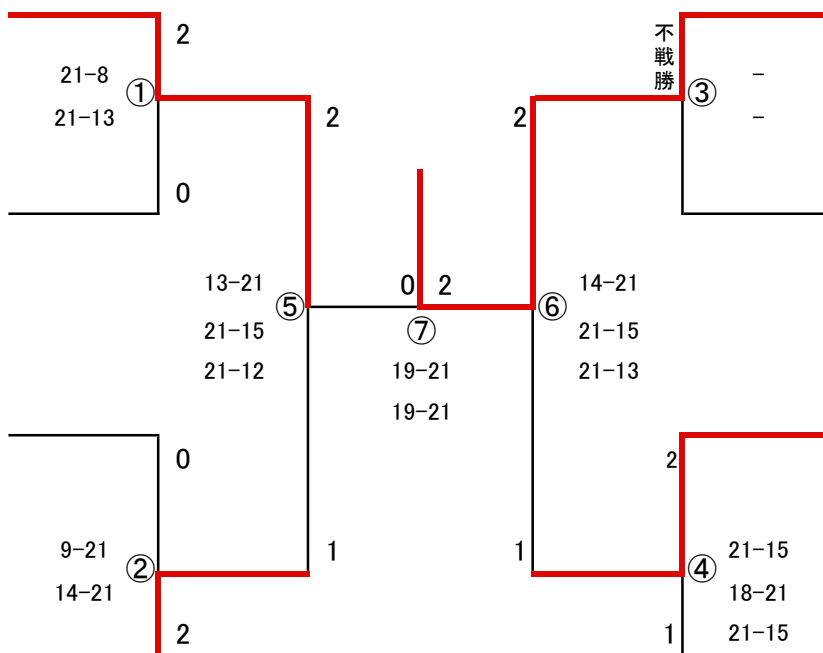

(拓殖大学紅陵高校)
(拓殖大学紅陵高校)

①	古郡友紀乃 長内喜 <small>(千葉大学) (千葉大学)</small>	2 (21 - 8 , 21 - 13)	0	権名佳菜 大塚海桜 <small>(成東高校) (成東高校)</small>
②	山下瑠夏 仲山祐衣 <small>(成東高校) (成東高校)</small>	0 (9 - 21 , 14 - 21)	2	長谷川優子 河上奈菜子 <small>(羽音組) (羽音組)</small>
③	山田奈穂 川崎涙那 <small>(拓殖大学紅陵高校) (拓殖大学紅陵高校)</small>	不 戦 勝 ()		平山真菜美 平井万理子 <small>(千葉大OG) (千葉大OG)</small>
④	平嶋由希 木原郁実 <small>(TRIGGER) (TRIGGER)</small>	2 (21 - 15 , 18 - 21 , 21 - 15)	1	鈴木里沙 櫻井遥香 <small>(拓殖大学紅陵高校) (拓殖大学紅陵高校)</small>
⑤	古郡友紀乃 長内喜 <small>(千葉大学) (千葉大学)</small>	2 (13 - 21 , 21 - 15 , 21 - 12)	1	長谷川優子 河上奈菜子 <small>(羽音組) (羽音組)</small>
⑥	山田奈穂 川崎涙那 <small>(拓殖大学紅陵高校) (拓殖大学紅陵高校)</small>	2 (14 - 21 , 21 - 15 , 21 - 13)	1	平嶋由希 木原郁実 <small>(TRIGGER) (TRIGGER)</small>
⑦	古郡友紀乃 長内喜 <small>(千葉大学) (千葉大学)</small>	0 (19 - 21 , 19 - 21)	2	山田奈穂 川崎涙那 <small>(拓殖大学紅陵高校) (拓殖大学紅陵高校)</small>