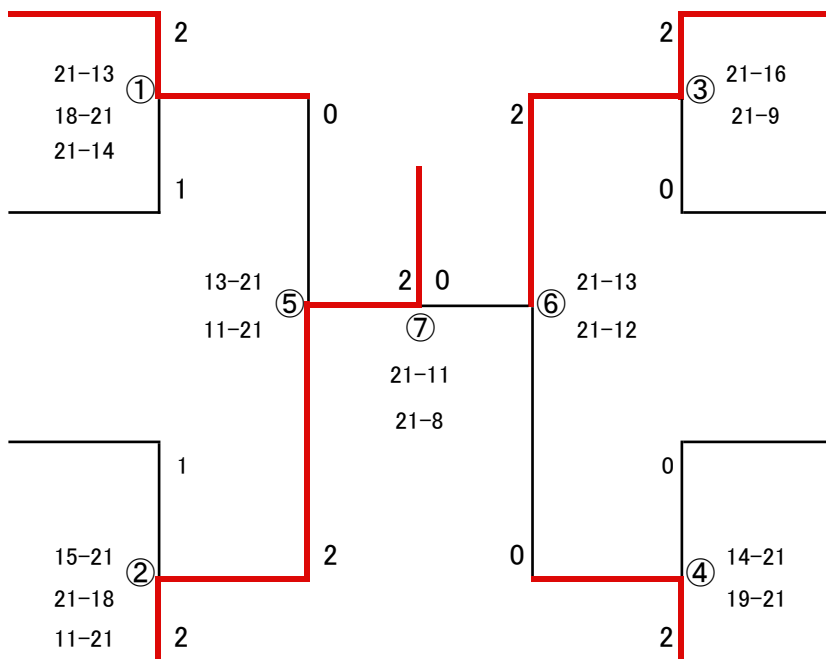

女子ダブルス2部 1,2位トーナメント

植草恵理子
宮本つばさ
(拓殖大学紅陵高校)
(拓殖大学紅陵高校)

浅野由香
大澤玲子
(shot'04)
(shot'04)

鳥羽裕子
田中光枝
(印西市)
(印西市)

阿久津直美
川崎友美
(埼玉県民)
(埼玉県民)

小林永実
岸本綾華
(横須賀CB)
(アングلز)

岩木智香
山中聡子
(BAZZ)
(BAZZ)

青西ふみ
石塚舞子
(BAZZ)
(BAZZ)